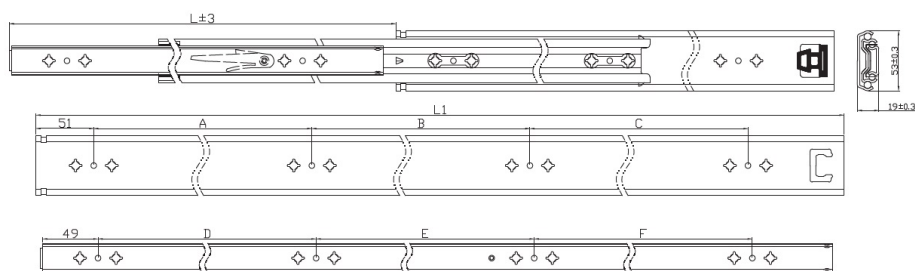

PRODUCT SHEET

Description:

Drawer Slide HD5300, 800mm Full Extension, Zinc Plated, Heavy Duty, Load Capacity 110kg

Item number:

16.13.587-0

Units	Box	Carton	HS Code	Barcode
Pair			8302420090	
				5704866519335

L	L1	A	B	C	D	E	F
300	300	192			192		
350	350	224			224		
400	400	128	160		96	192	
450	450	160	160		128	192	
500	500	192	192		160	224	
550	550	192	224		192	224	
600	600	128	160	192	192	160	128
650	650	160	160	192	192	192	160
700	700	192	192	192	192	192	192
750	750	192	192	192	192	224	192
800	800	224	224	224	224	224	224
850	850	224	224	224	224	224	224
900	900	256	256	256	256	256	256
950	950	256	288	288	256	288	288
1000	1000	288	288	288	288	288	288