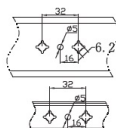

PRODUCT SHEET

Description:

Drawer Slide HD5300, 800mm Full Extension, Zinc Plated, Heavy Duty, Load Capacity 110kg

Item number:

16.13.587-0

Units	Box	Carton	HS Code	Barcode
Pair			8302420090	
				5704866519335

L	L1	A	B	C	D	E	F
300	300	192			192		
350	350	224			224		
400	400	128	160		96	192	
450	450	160	160		128	192	
500	500	192	192		160	224	
550	550	192	224		192	224	
600	600	128	160	192	192	160	128
650	650	160	160	192	192	192	160
700	700	192	192	192	192	192	192
750	750	192	192	192	192	224	192
800	800	224	224	224	224	224	224
850	850	224	224	224	224	224	224
900	900	256	256	256	256	256	256
950	950	256	288	288	256	288	288
1000	1000	288	288	288	288	288	288